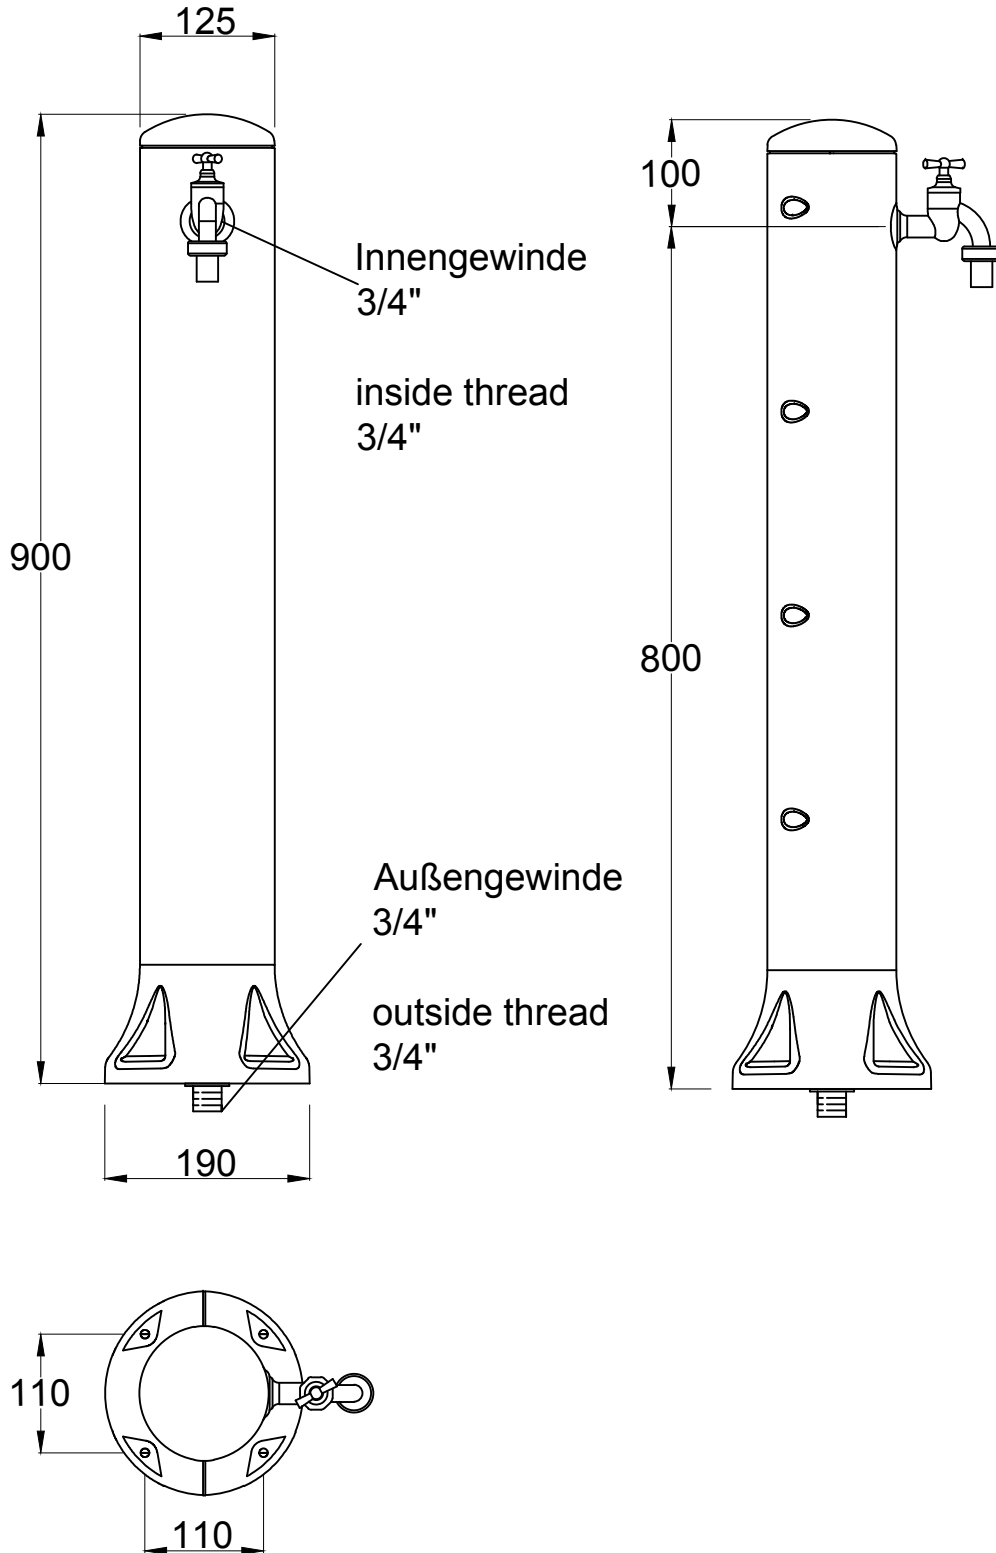

D Wasserzapfsäule Rondo Steingrau		Artikel-Nr. artícel no. 356021
GB Rondo tap pillar Rondo stone grey	ES Fuentes de jardín Rondo granito claro	FR Fontaine á Eau Rondo grise

<a href="http://www.garantia.de">www.garantia.de</a> <a href="mailto:info@garantia.de">info@garantia.de</a>	Zeichnungsinformation drawing information	Artikelinformation artícel information	Hinweise notes
	gezeichnet drawn NDO	Gewicht weight 3 kg	
	Datum date 19.03.2014		
	Toleranz tolerance +/- 3 %		Alle Maßangaben in mm all dimension in mm