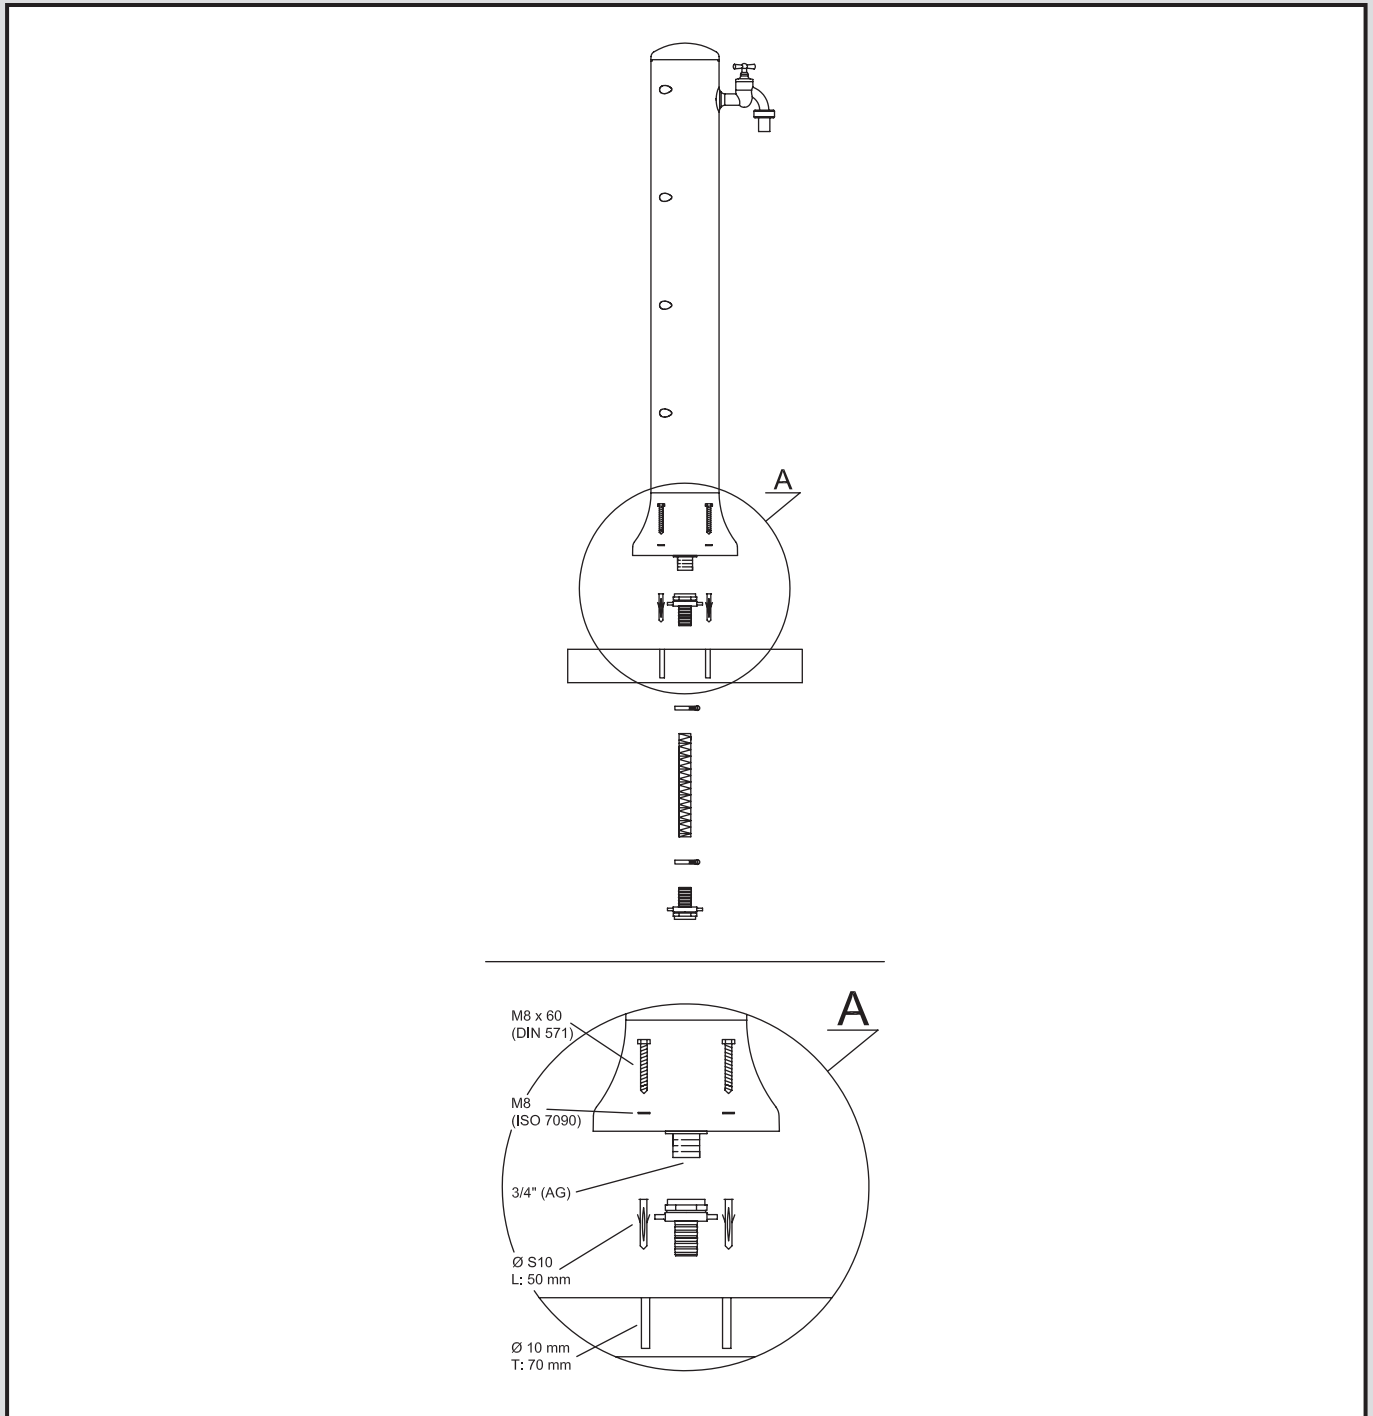

- DE Rondo Wasserzapfsäule
- FR La Fontaine Rondo
- EN Tap pillar Rondo
- ES Fuente Rondo
- IT Sistema a colonna per il riempimento d'acqua Rondo

- Montageanleitung
- Notice d'installation
- Installation Instruction
- Instrucciones para montaje
- Introduzione d'installazione