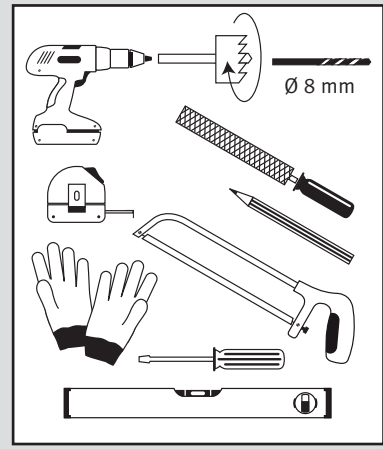

DE Säulentank + Säulen Wandtank
FR Colonne romaines + colonnes murale
EN Column tank + column wall tank
ES Columnas + Tanque Columna de pared
IT Serbatoio a colonna + Serbatoio a colonna da parete

DE Aufstallanleitung
FR Notice de montage
EN Installation manual
ES Instrucciones de montaje
IT Istruzioni per l'installazione