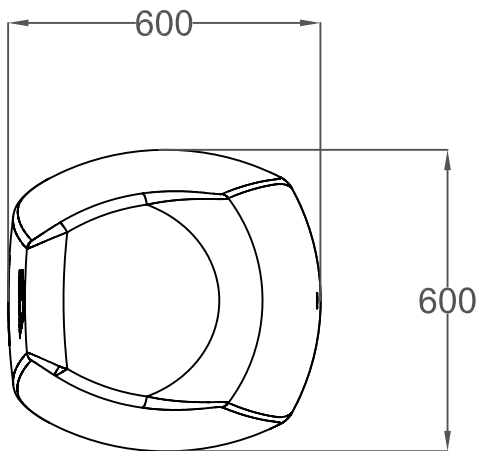

D Regenwasserspeicher Elegance 400 L Farbe: Sandbeige/ Steingrau		Artikel-Nr. artícel no. 212302/ 212301
GB Rainwater collector 400 L sand beige/ stone grey	ES Depósitos decorativos Elegance 400 L; beige/ gris	FR Cuve murale Élégance 400 L; sable/ gris

www.garantia.de
info@garantia.de

Zeichnungsinformation
drawing information

gezeichnet
drawn SJA

Datum
date 19.06.2012

Toleranz
tolerance +/- 3 %

Artikelinformation
artícel information

Gewicht
weight 18,0 kg

Hinweise
notes

Alle Maßangaben in mm
all dimension in mm