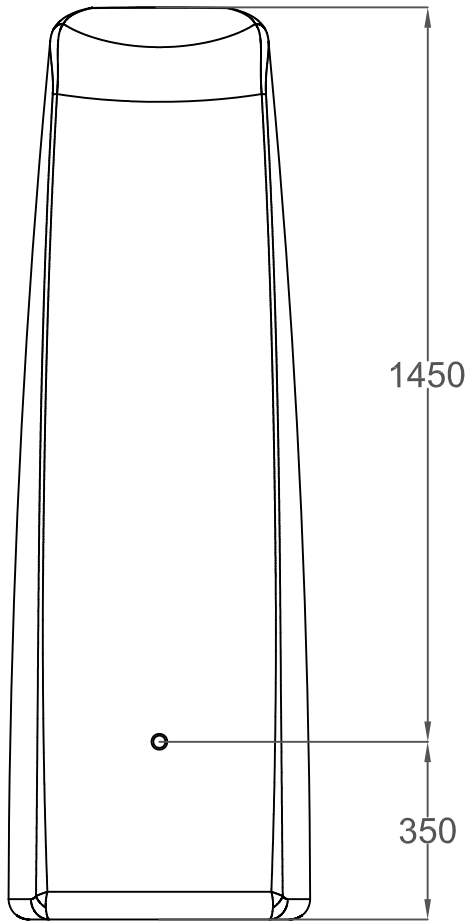

D Regenwasserspeicher Elegance 400 L Farbe: Sandbeige/ Steingrau		Artikel-Nr. artícel no. 212302/ 212301
GB Rainwater collector 400 L sand beige/ stone grey	ES Depósitos decorativos Elegance 400 L; beige/ gris	FR Cuve murale Élégance 400 L; sable/ gris

www.garantia.de
info@garantia.de

Zeichnungsinformation
drawing information

gezeichnet
drawn SJA

Datum
date 19.06.2012

Toleranz
tolerance +/- 3 %

Artikelinformation
artícel information

Gewicht
weight 18,0 kg

Hinweise
notes

Alle Maßangaben in mm
all dimension in mm