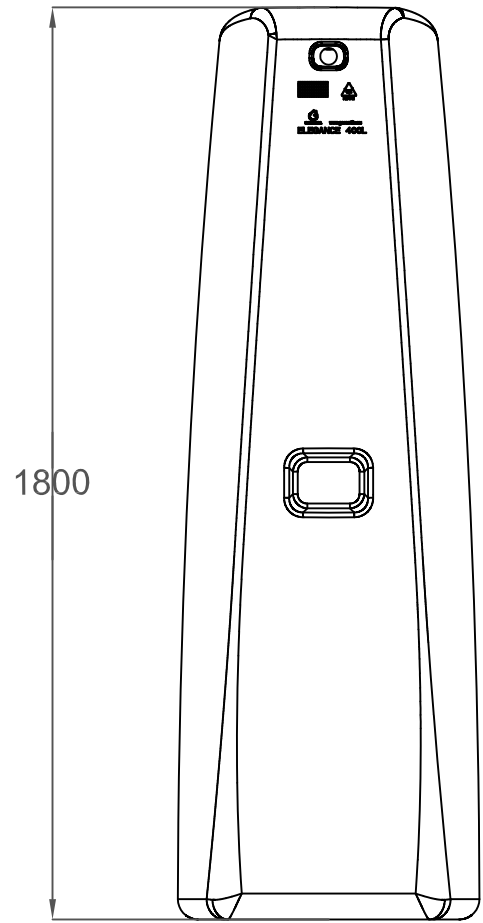

D Regenwasserspeicher Elegance 400 L Farbe: Sandbeige/ Steingrau		Artikel-Nr. artícel no. 212302/ 212301
GB Rainwater collector 400 L sand beige/ stone grey	ES Depósitos decorativos Elegance 400 L; beige/ gris	FR Cuve murale Élégance 400 L; sable/ gris

www.garantia.de
info@garantia.de

Zeichnungsinformation
drawing information

gezeichnet
drawn SJA

Datum
date 19.06.2012

Toleranz
tolerance +/- 3 %

Artikelinformation
artícel information

Gewicht
weight 18,0 kg

Hinweise
notes

Alle Maßangaben in mm
all dimension in mm