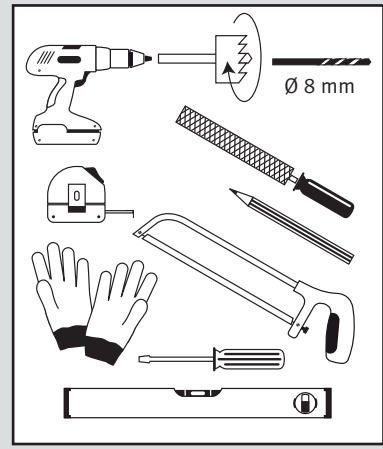

- DE Regen-Amphore
- FR Amphore
- EN Rainwater-Amphora
- ES Depósito Ánfora
- IT Anfora per acqua piovana

- DE Aufstellenanleitung
- FR Notice de montage
- EN Installation manual
- ES Instrucciones de montaje
- IT Istruzioni per l'installazione