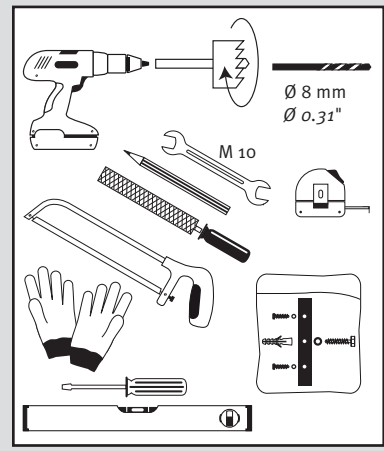

Color 2in1 + Stone 2in1 + Natura 2in1

- DE Regenspeicher mit Pflanzschale
- FR Réservoir d'eau avec bac à plantes
- EN Water collector with plant cup
- ES Depósito con macetero
- IT Deposito presso macetero

- DE Aufstallanleitung
- FR Notice de montage
- EN Installation manual
- ES Instrucciones de montaje
- IT Istruzioni per l'installazione