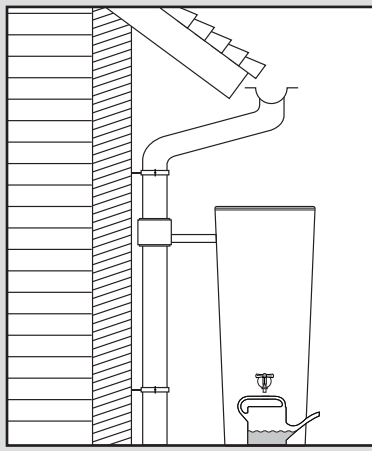

Color 2in1 + Stone 2in1 + Natura 2in1

- DE Regenspeicher mit Pflanzschale
- FR Réservoir d'eau avec bac à plantes
- EN Water collector with plant cup
- ES Depósito con macetero
- IT Deposito presso macetero

- DE Aufstallanleitung
- FR Notice de montage
- EN Installation manual
- ES Instrucciones de montaje
- IT Istruzioni per l'installazione