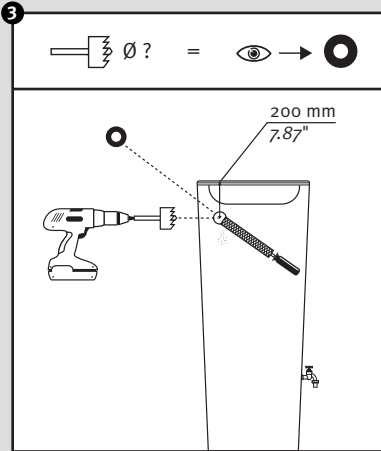

www.garantia.eu

Otto Graf GmbH Kunststoffzeugnisse
Carl-Zeiss-Straße 2-6
DE-79331 Teningen
Tel.: +49 7641 589-0

GRAF Distribution S.A.R.L.
45, route d'Ernolsheim
FR-67120 Dachstein-Gare
Tél.: +33 388 49-7310

GRAF IBERICA Tecnología del Plástico S.L.
Marquès Caldes de Montbui 114
ES-17003 Girona
Tel.: +34 972 913 767

Graf UK Ltd
Thorpe Way Industrial Estate
Banbury, Oxfordshire
UK-OX16 4SP
Tel.: +44 1608 661-500