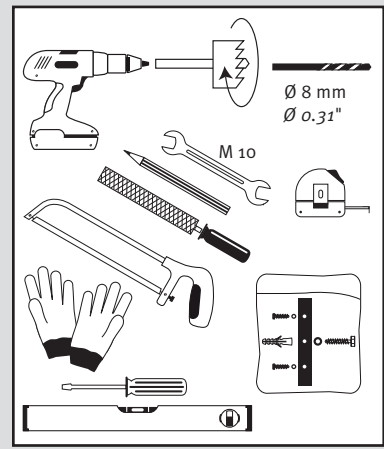

Color 2in1 + Stone 2in1 + Natura 2in1

- DE Regenspeicher mit Pflanzschale
- FR Réservoir d'eau avec bac à plantes
- EN Water collector with plant cup
- ES Depósito con macetero
- IT Deposito presso macetero

- DE Aufstallanleitung
- FR Notice de montage
- EN Installation manual
- ES Instrucciones de montaje
- IT Istruzioni per l'installazione