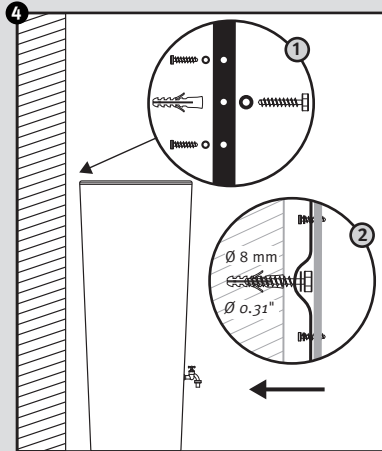

www.garantia.eu

Otto Graf GmbH Kunststoffzeugnisse
Carl-Zeiss-Straße 2-6
DE-79331 Teningen
Tel.: +49 7641 589-0

GRAF Distribution S.A.R.L.
45, route d'Ernolsheim
FR-67120 Dachstein-Gare
Tél.: +33 388 49-7310

GRAF IBERICA Tecnología del Plástico S.L.
Marquès Caldes de Montbui 114
ES-17003 Girona
Tel.: +34 972 913 767

Graf UK Ltd
Thorpe Way Industrial Estate
Banbury, Oxfordshire
UK-OX16 4SP
Tel.: +44 1608 661-500