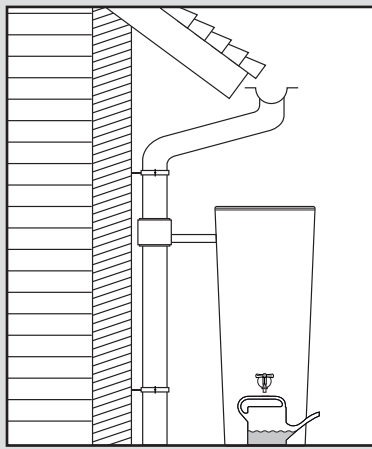

Color 2in1 + Stone 2in1 + Natura 2in1

- DE Regenspeicher mit Pflanzschale
- FR Réservoir d'eau avec bac à plantes
- EN Water collector with plant cup
- ES Depósito con macetero
- IT Deposito presso macetero

- DE Aufstallanleitung
- FR Notice de montage
- EN Installation manual
- ES Instrucciones de montaje
- IT Istruzioni per l'installazione