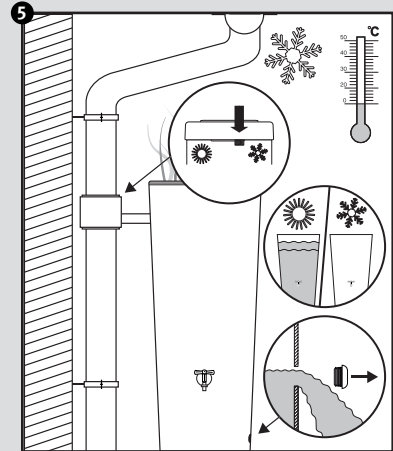

www.garantia.eu

Otto Graf GmbH Kunststoffzeugnisse
Carl-Zeiss-Straße 2-6
DE-79331 Teningen
Tel.: +49 7641 589-0

GRAF Distribution S.A.R.L.
45, route d'Ernolsheim
FR-67120 Dachstein-Gare
Tél.: +33 388 49-7310

GRAF IBERICA Tecnología del Plástico S.L.
Marquès Caldes de Montbui 114
ES-17003 Girona
Tel.: +34 972 913 767

Graf UK Ltd
Thorpe Way Industrial Estate
Banbury, Oxfordshire
UK-OX16 4SP
Tel.: +44 1608 661-500